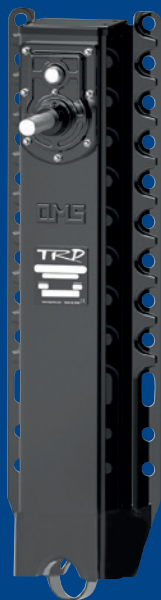

Juego patas remolque

Medida: 700 mm. (Para otras medidas consultar)

Incluye:

Pata conductora

Ref. 2284767

Pata conducida

Ref. 2284768

Eje 1450

Ref. 0907672

2 pies de apoyo

Ref. 2284771

Manivela 450

Ref. 097678

328€

+ IVA

Si realiza su pedido a través de la DAF WebShop le obsequiamos con un cable de carga 5 EN 1 →