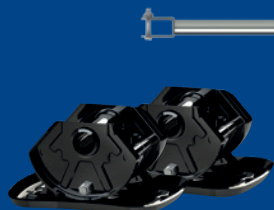

Juego patas remolque

Medida: 700 mm. (Para otras medidas consultar)

Incluye:

Pata conductora

Ref. 2284767

Pata conducida

Ref. 2284768

Eje 1450

Ref. 0907672

2 pies de apoyo

Ref. 2284771

Manivela 450

Ref. 097678

328€

+ IVA

Si realiza su pedido a través de la DAF WebShop le obsequiamos con un cable de carga 5 EN 1 →