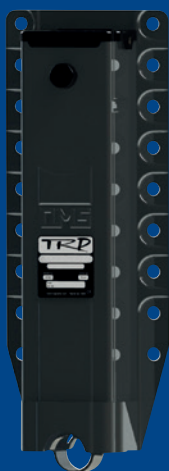

Juego patas remolque

Medida: 700 mm. (Para otras medidas consultar)

Incluye:

Pata conductora

Ref. 2284767

Pata conducida

Ref. 2284768

Eje 1450

Ref. 0907672

2 pies de apoyo

Ref. 2284771

Manivela 450

Ref. 097678

328€

+ IVA

Si realiza su pedido a través de la DAF WebShop le obsequiamos con un cable de carga 5 EN 1 →